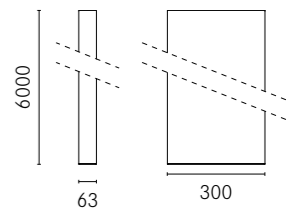

Accessori Accessories Zubehör Lit System medium

06LT915C0 - Sablé100

Palo in alluminio estruso H 6m
Mât en aluminium extrudé H 6m
Poste de aluminio extruido H 6m