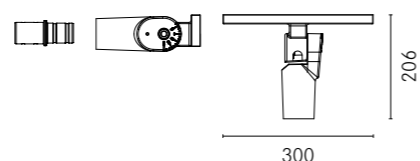

Lit Brackets and poles

06LT903C0 - Sablé100

B112 Giunto orientabile LIT S braccio Ø60mm
B112 Joint réglable LIT S pour crosse Ø60mm
B112 Junta ajustable LIT S para brazo Ø60mm

06LT904C0 - Sablé100

B113 Giunto orientabile LIT M/L braccio Ø60mm
B113 Joint réglable LIT M/L pour crosse Ø60mm
B113 Junta ajustable LIT M/L para brazo Ø60mm