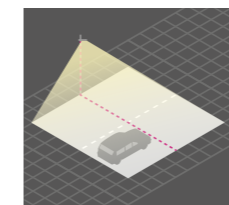

Installazione: palo Ø60mm, parete

Installation: mât Ø60mm, mûr

Instalación: poste Ø60mm, pared

2425-19915 lm	Flusso sorgente <i>Flux source</i> Flujo de la lámpara
ULOR: 0% DLOR: 100%	Cut-Off <i>Cut-Off</i> Cut-Off
4000K 3000K	Temperatura colore <i>Température de couleur</i> Temperatura de color

ME-03 (L/H= 1.1)

LA-02 (L/H= 1.25)

Ottiche asimmetriche *Asymétrique optique* Óptica asimétrica

LT-62 (L/H= 2)

L = Larghezza strada, *Largeur chaussée*, Longitud de la calle
H = Altezza palo, *Hauteur poteau*, Altura punto de luz