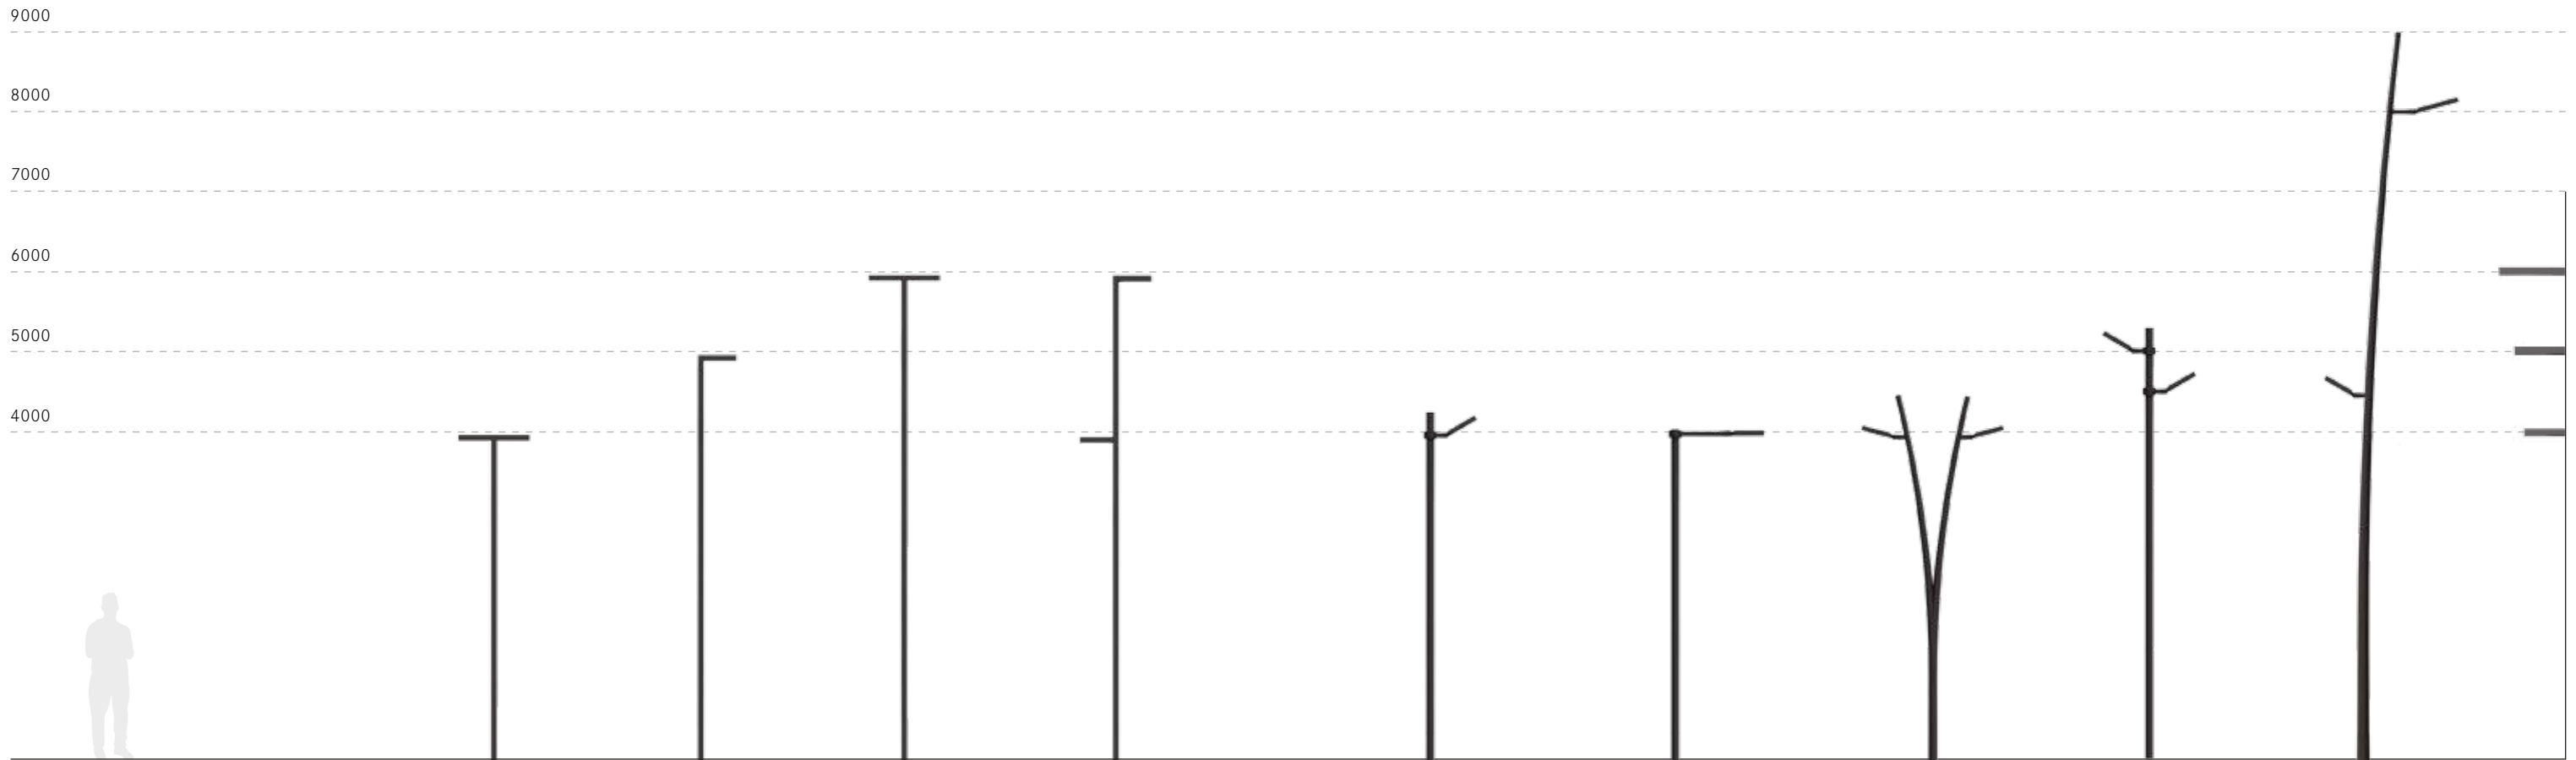

Lit Flood P. 98