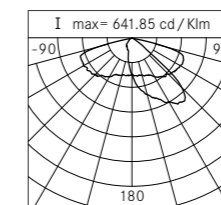

Installazione: palo Ø60mm, parete

Installation: mât Ø60mm, mûr

Instalación: poste Ø60mm, pared

2425-19915 lm	Flusso sorgente <i>Flux source</i> Flujo de la lámpara
ULOR: 0% DLOR: 100%	Cut-Off <i>Cut-Off</i> Cut-Off
4000K 3000K	Temperatura colore <i>Température de couleur</i> Temperatura de color

ME-03 (L/H= 1.1)

LA-02 (L/H= 1.25)

Ottiche asimmetriche *Asymétrique optique* Óptica asimétrica

LT-62 (L/H= 2)

L = Larghezza strada, *Largeur chaussée*, Longitud de la calle
H = Altezza palo, *Hauteur poteau*, Altura punto de luz