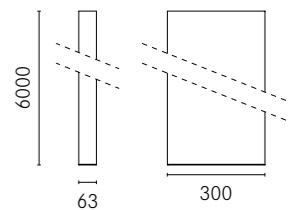

06LT927C0 - Sablé100

Palo in alluminio estruso H 6m 2xLit medium/large
Mât en aluminium extrudé H 6m 2xLit medium/large
Poste de aluminio extruido H 6m 2xLit medium/large