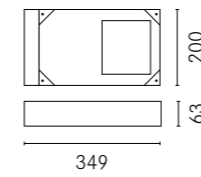

Installazione: palo Ø60mm, parete

Installation: mât Ø60mm, mûr

Instalación: poste Ø60mm, pared

2425-19915 lm	Flusso sorgente <i>Flux source</i> Flujo de la lámpara
ULOR: 0% DLOR: 100%	Cut-Off <i>Cut-Off</i> Cut-Off
4000K 3000K	Temperatura colore <i>Température de couleur</i> Temperatura de color

Lit Wall

Lit wall large

Max weight: 7.00kg
 Max exposed surface: 0.14m²
 Lateral exposed surface: 0.03m²

Lit L		
06LT8		
Led (source flux):		
Ref. @700mA @4000K	Ref. @700mA @3000K	
19915lm 124W	16570lm 124W	
B6	B6	
mA		
700	525	350
0	5	3
K		
4000	3000	
0	9	
Optics		
ME-03	LA-02	LT-62
A0	A1	A2
Colors		
Sablé100		
C		
Smart Lighting		
Custom programmable virtual midnight		
HM4		

Esempio Exemple Ejemplo

06LT8	B6	0	0	A0	C	HM4
--------------	-----------	----------	----------	-----------	----------	------------

Lit poles small

Max weight: 5.50kg
 Max exposed surface: 0.08m²
 Lateral exposed surface: 0.028m²