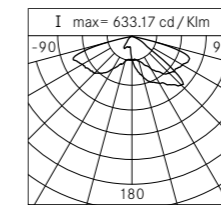

Installazione: palo Ø60mm, parete

Installation: mât Ø60mm, mûr

Instalación: poste Ø60mm, pared

2425-19915 lm	Flusso sorgente <i>Flux source</i> Flujo de la lámpara
ULOR: 0% DLOR: 100%	Cut-Off <i>Cut-Off</i> Cut-Off
4000K 3000K	Temperatura colore <i>Température de couleur</i> Temperatura de color

≥70	Indice di resa cromatica (CRI) <i>Indice de rendu de couleur (IRC)</i> Índice de reproducción cromática (CRI)
------------	---

Ottiche asimmetriche stradali

Asymétrique routière optique Óptica asimétrica viaria

ME-03 (L/H= 1.1)

LA-02 (L/H= 1.25)

Ottiche asimmetriche *Asymétrique optique* Óptica asimétrica

LT-62 (L/H= 2)

L = Larghezza strada, *Largeur chaussée*, Longitud de la calle
H = Altezza palo, *Hauteur poteau*, Altura punto de luz