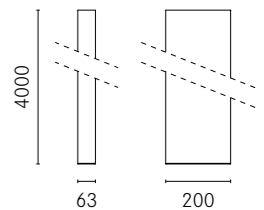

06LT926C0 - Sablé100

Palo in alluminio estruso H 4m 2xLit small
Mât en aluminium extrudé H 4m 2xLit small
Poste de aluminio extruido H 4m 2xLit small