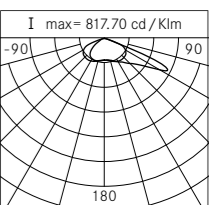

Installazione: palo Ø60mm, parete

Installation: mât Ø60mm, mûr

Instalación: poste Ø60mm, pared

2425-19915 lm	Flusso sorgente <i>Flux source</i> Flujo de la lámpara
ULOR: 0% DLOR: 100%	Cut-Off <i>Cut-Off</i> Cut-Off
4000K 3000K	Temperatura colore <i>Température de couleur</i> Temperatura de color

ME-03 (L/H= 1.1)

LA-02 (L/H= 1.25)

Ottiche asimmetriche *Asymétrique optique* Óptica asimétrica

LT-62 (L/H= 2)

L = Larghezza strada, *Largeur chaussée*, Longitud de la calle
H = Altezza palo, *Hauteur poteau*, Altura punto de luz