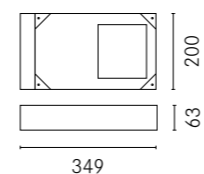

Installazione: palo Ø60mm, parete

Installation: mât Ø60mm, mûr

Instalación: poste Ø60mm, pared

2425-19915 lm	Flusso sorgente <i>Flux source</i> Flujo de la lámpara
ULOR: 0% DLOR: 100%	Cut-Off <i>Cut-Off</i> Cut-Off
4000K 3000K	Temperatura colore <i>Température de couleur</i> Temperatura de color

**06KS909C0**

Connettore 4 vie IP68
Connecteur à 4 voies IP68
 Conector de 4 vías IP68

220 50
240V 60Hz CL II IP66 IK10

Lit brackets and poles small

Max weight: 5.50kg
Max exposed surface: 0.08m²
Lateral exposed surface: 0.028m²