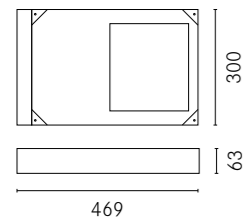

Lit poles large

Max weight: 9.00kg
Max exposed surface: 0.17m²
Lateral exposed surface: 0.038m²

Lit L		
06LT8		
Led (source flux): Ref. @700mA @4000K Ref. @700mA @3000K		
19915lm 124W	16570lm 124W	
B6	B6	
mA		
700	525	350
0	5	3
K		
4000	3000	
0	9	
Optics		
ME-03	LA-02	LT-62
A0	A1	A2
Colors		
Sablé100		
C		
Smart Lighting		
Custom programmable virtual midnight		
HM4		

Esempio Exemple Ejemplo

06LT8	B6	0	0	A0	C	HM4

Accessori Accessoires Accesorios Lit Poles small

06LT910C0 - Sablé100

B119 Collare singolo per pali Ø76mm
B119 Collier unique pour mâts Ø76mm
B119 Collar simple para postes Ø76mm

06LT911C0 - Sablé100

B120 Collare doppio per pali Ø76mm
B120 Collier double pour mâts Ø76mm
B120 Collar doble para postes Ø76mm

06LT929C0 - Sablé100

B166 Collare singolo per pali Ø60mm
B166 Collier unique pour mâts Ø60mm
B166 Collar simple para postes Ø60mm

06LT930C0 - Sablé100

B167 Collare doppio per pali Ø60mm
B167 Collier double pour mâts Ø60mm
B167 Collar doble para postes Ø60mm

Accessori Accessoires Accesorios Lit Poles medium/large

06LT912C0 - Sablé100

B121 Collare singolo per pali Ø102mm
B121 Collier unique pour mâts Ø102mm
B121 Collar simple para postes Ø102mm

06LT913C0 - Sablé100

B122 Collare doppio per pali Ø102mm
B122 Collier double pour mâts Ø102mm
B122 Collar doble para postes Ø102mm

06KS909C0

Connettore 4 vie IP68
Connecteur à 4 voies IP68
Conector de 4 vías IP68