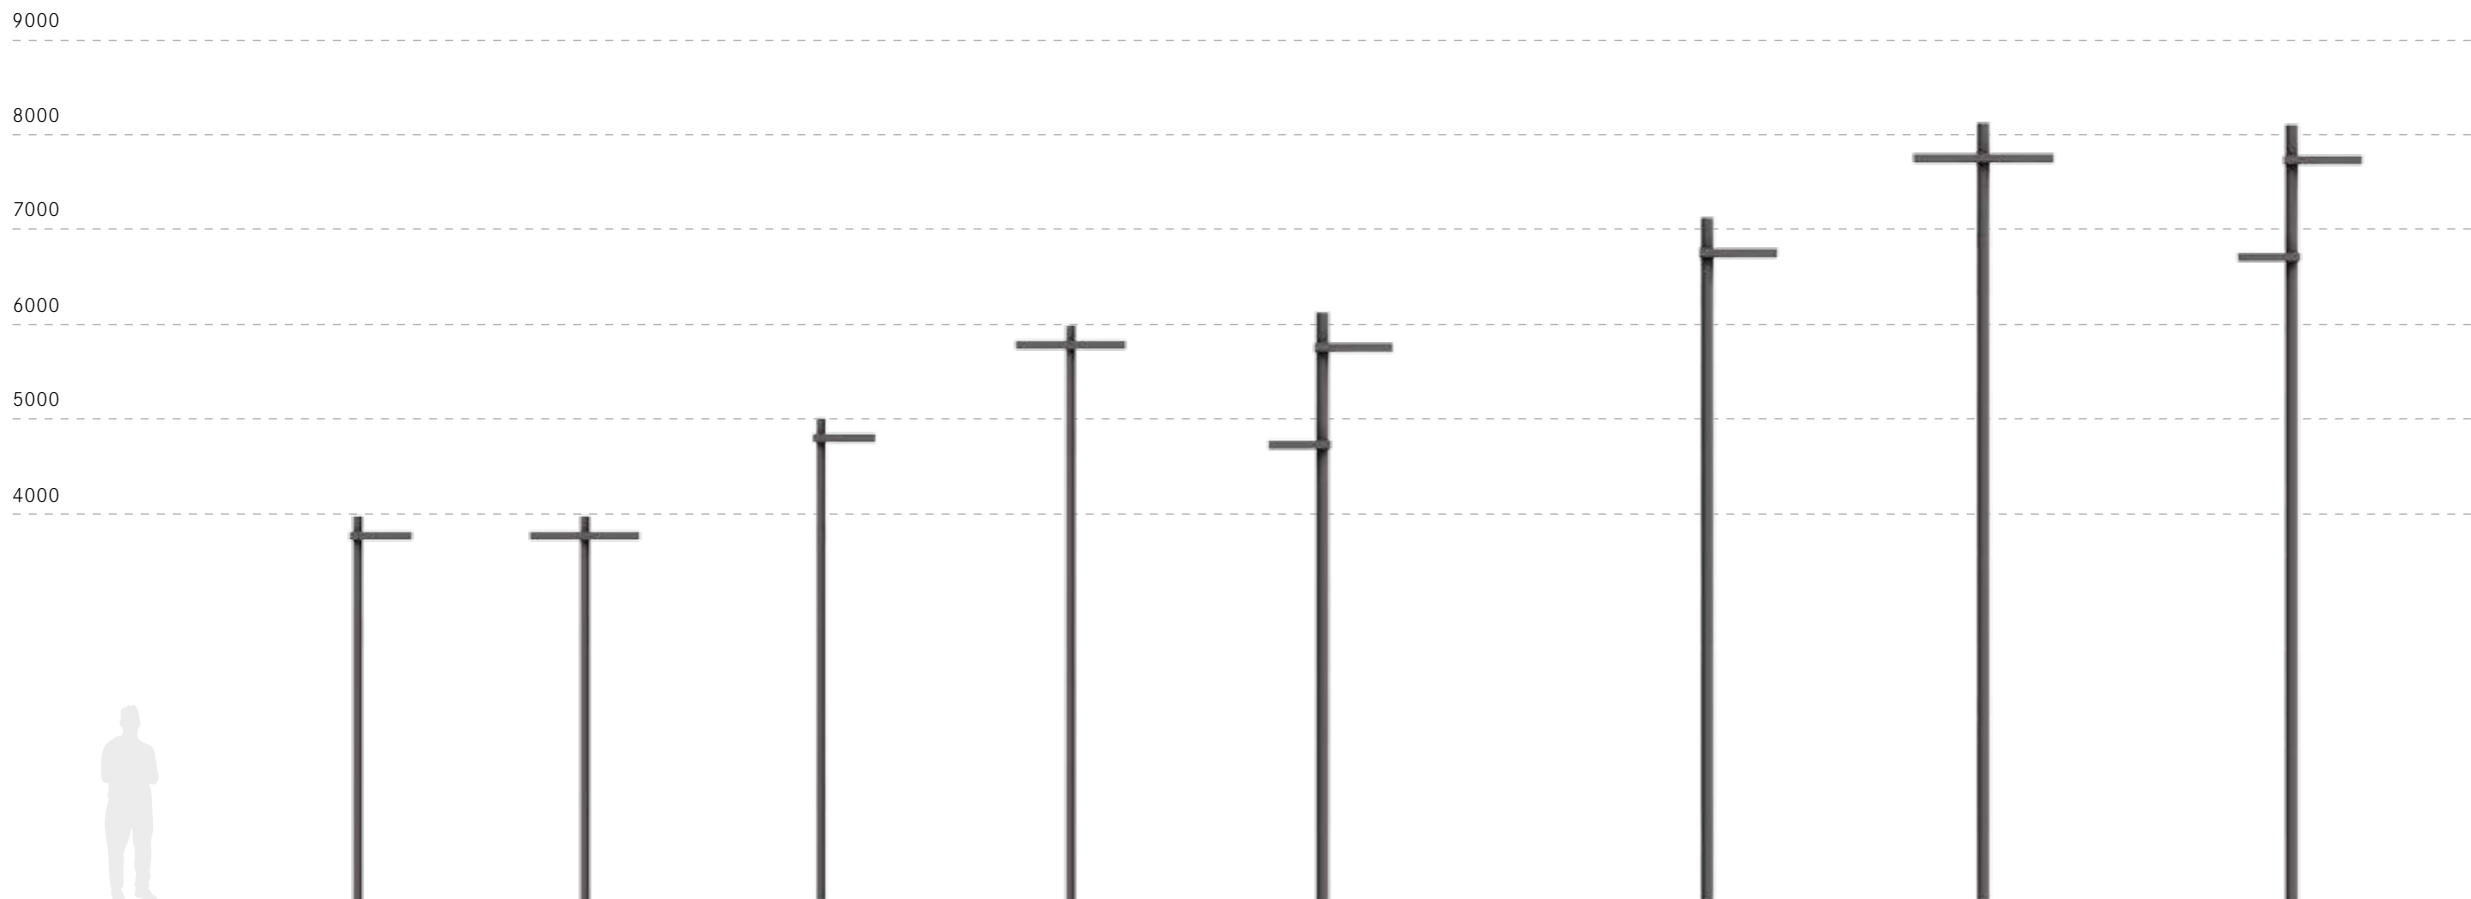

Lit Flood P. 98