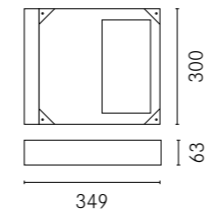

Lit system medium (H= 6 m)

Max weight: 5.00kg
Max exposed surface: 0.10m²
Lateral exposed surface: 0.02m²

Lit M		
06LT7		
Led (source flux):		
Ref. @700mA @4000K	Ref. @700mA @3000K	
10115lm 62W	8415lm 62W	
A8	A8	
mA		
700	525	350
0	5	3
K		
4000	3000	
0	9	
Optics		
ME-03	LA-02	LT-62
A0	A1	A2
Colors		
Sablé100		
C		
Smart Lighting		
Custom programmable virtual midnight		
HM4		

Esempio Exemple Ejemplo

06LT7	A8	0	0	A0	C	HM4