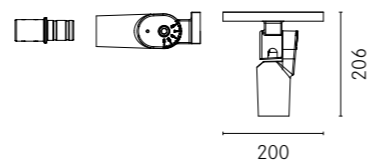

Lit Brackets and poles

06LT903C0 - Sablé100

B112 Giunto orientabile LIT S braccio Ø60mm
B112 Joint réglable LIT S pour crosse Ø60mm
B112 Junta ajustable LIT S para brazo Ø60mm