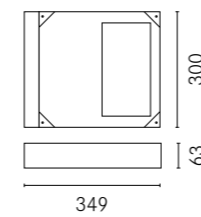

Installazione: palo Ø60mm, parete

Installation: mât Ø60mm, mûr

Instalación: poste Ø60mm, pared

2425-19915 lm	Flusso sorgente <i>Flux source</i> Flujo de la lámpara
ULOR: 0% DLOR: 100%	Cut-Off <i>Cut-Off</i> Cut-Off
4000K 3000K	Temperatura colore <i>Température de couleur</i> Temperatura de color

ME-03	LA-02	LT-62
A0	A1	A2

Colors

Sablé100
C

Smart Lighting

Custom programmable virtual midnight
HM4

Lit poles medium

Max weight: 7.50kg
 Max exposed surface: 0.13m²
 Lateral exposed surface: 0.028m²

Lit M
06LT7