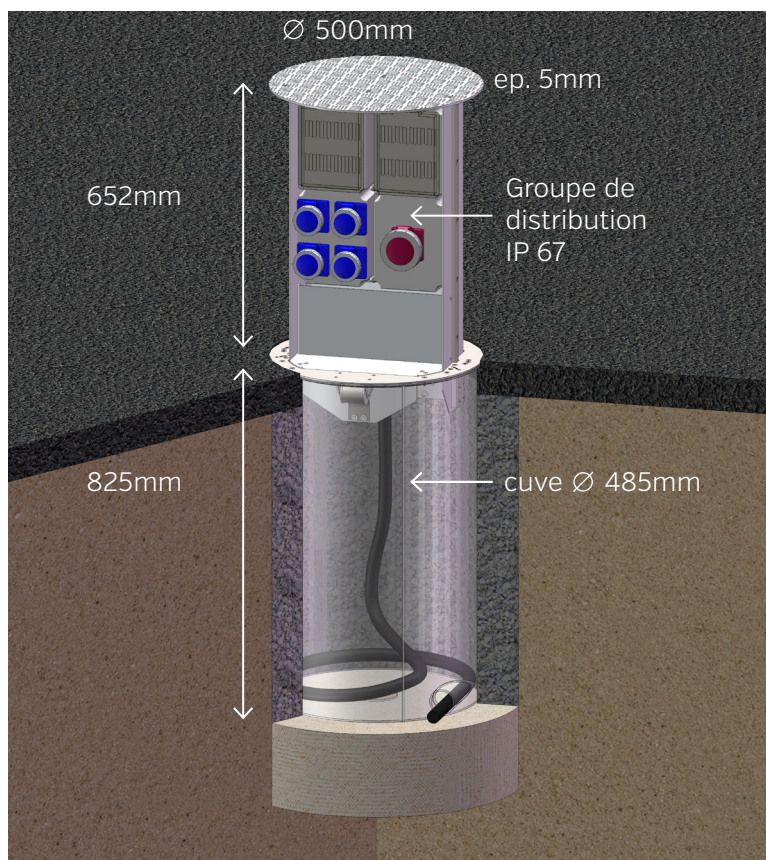

Prestige G

Borne de distribution d'énergie électrique

Voici enfin la borne rétractable dans le sol, simple, économique, sans organe complexe et donc sans risque de panne mécanique.

Son fonctionnement est entièrement manuel. D'un poids pratiquement inexistant, elle se verrouille en position haute et basse et se manoeuvre aisément.

Sa mise en place est simple, rapide et ne nécessite pas de génie civil lourd.

Sa résistance lui permet d'être installée directement sur les aires de marché, de parkings, etc.

Elle est économique à l'achat et à l'entretien.

PRESTIGE G est une borne de distribution d'énergie électrique rétractable à extraction manuelle guidée et aidée équipée d'une clé de [dé]verrouillage et d'extraction en acier Inox.

- Assistance à l'ouverture et à la fermeture par ressort à effort constant
- Guidage de la borne à l'ouverture et à la fermeture
- Tôle larmée anti dérapante; Ral au choix
- Câblage selon norme NFC 15100
- Chaque prise est protégée par un disjoncteur 30mA
- Modèle économique
- Arrêt d'urgence en option